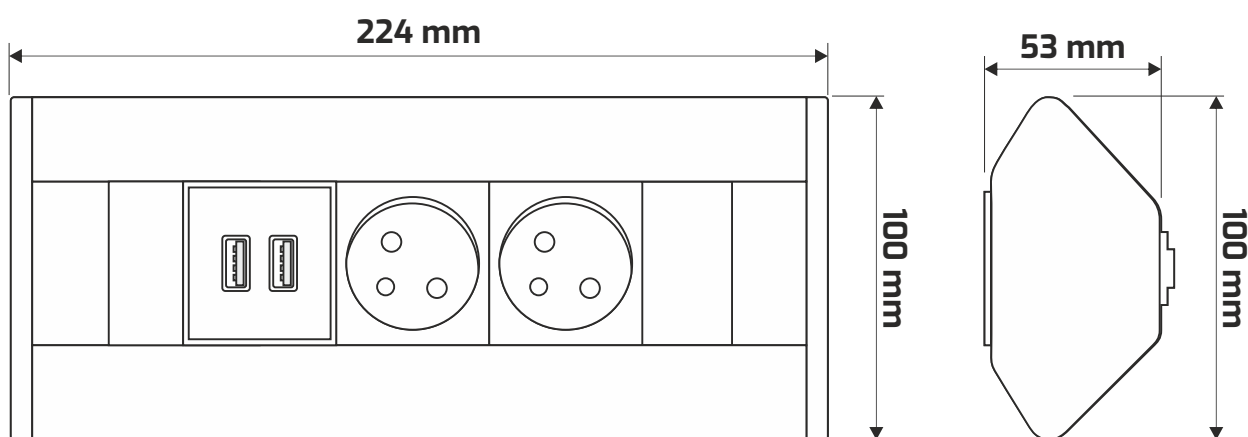

Kód

Index / Artikelnummer

 **CORNERBOX-ALU-2FR-U**

 **CORNERBOX-ALU-2DE-U**

2 x FRENCH

2 x USB

2 x SCHUKO

2 x USB

kód zboží Index / Artikelnummer	zásuvka 230V AC Socket 230V / Steckdose 230V	zásuvka USB USB socket / USB-Büchse	barva Color / Farbe	rozm ěry Dimensions / Maße	materiál Material / Material
CORNERBOX-ALU-2FR-U	2 x FRENCH	2 x 5V DC 2,4A	Aluminium Aluminum / Aluminium	224 mm x 100 mm	plast Plastic / Kunststoff
CORNERBOX-ALU-2DE-U	2 x SCHUKO				